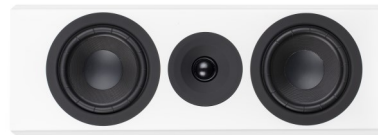

Flexibilis

Az **SA legend 10.2 silverback** egy erőteljes hangsugárzó 3 beépített digitális erősítővel, digitális veszteségmentes keresztváltóval és DSP-vel. Könnyedén elfoglalja bármelyik helyét a házimozzi vagy zenei rendszerben, hogy Ön tiszta és könnyed hangzást kapjon.